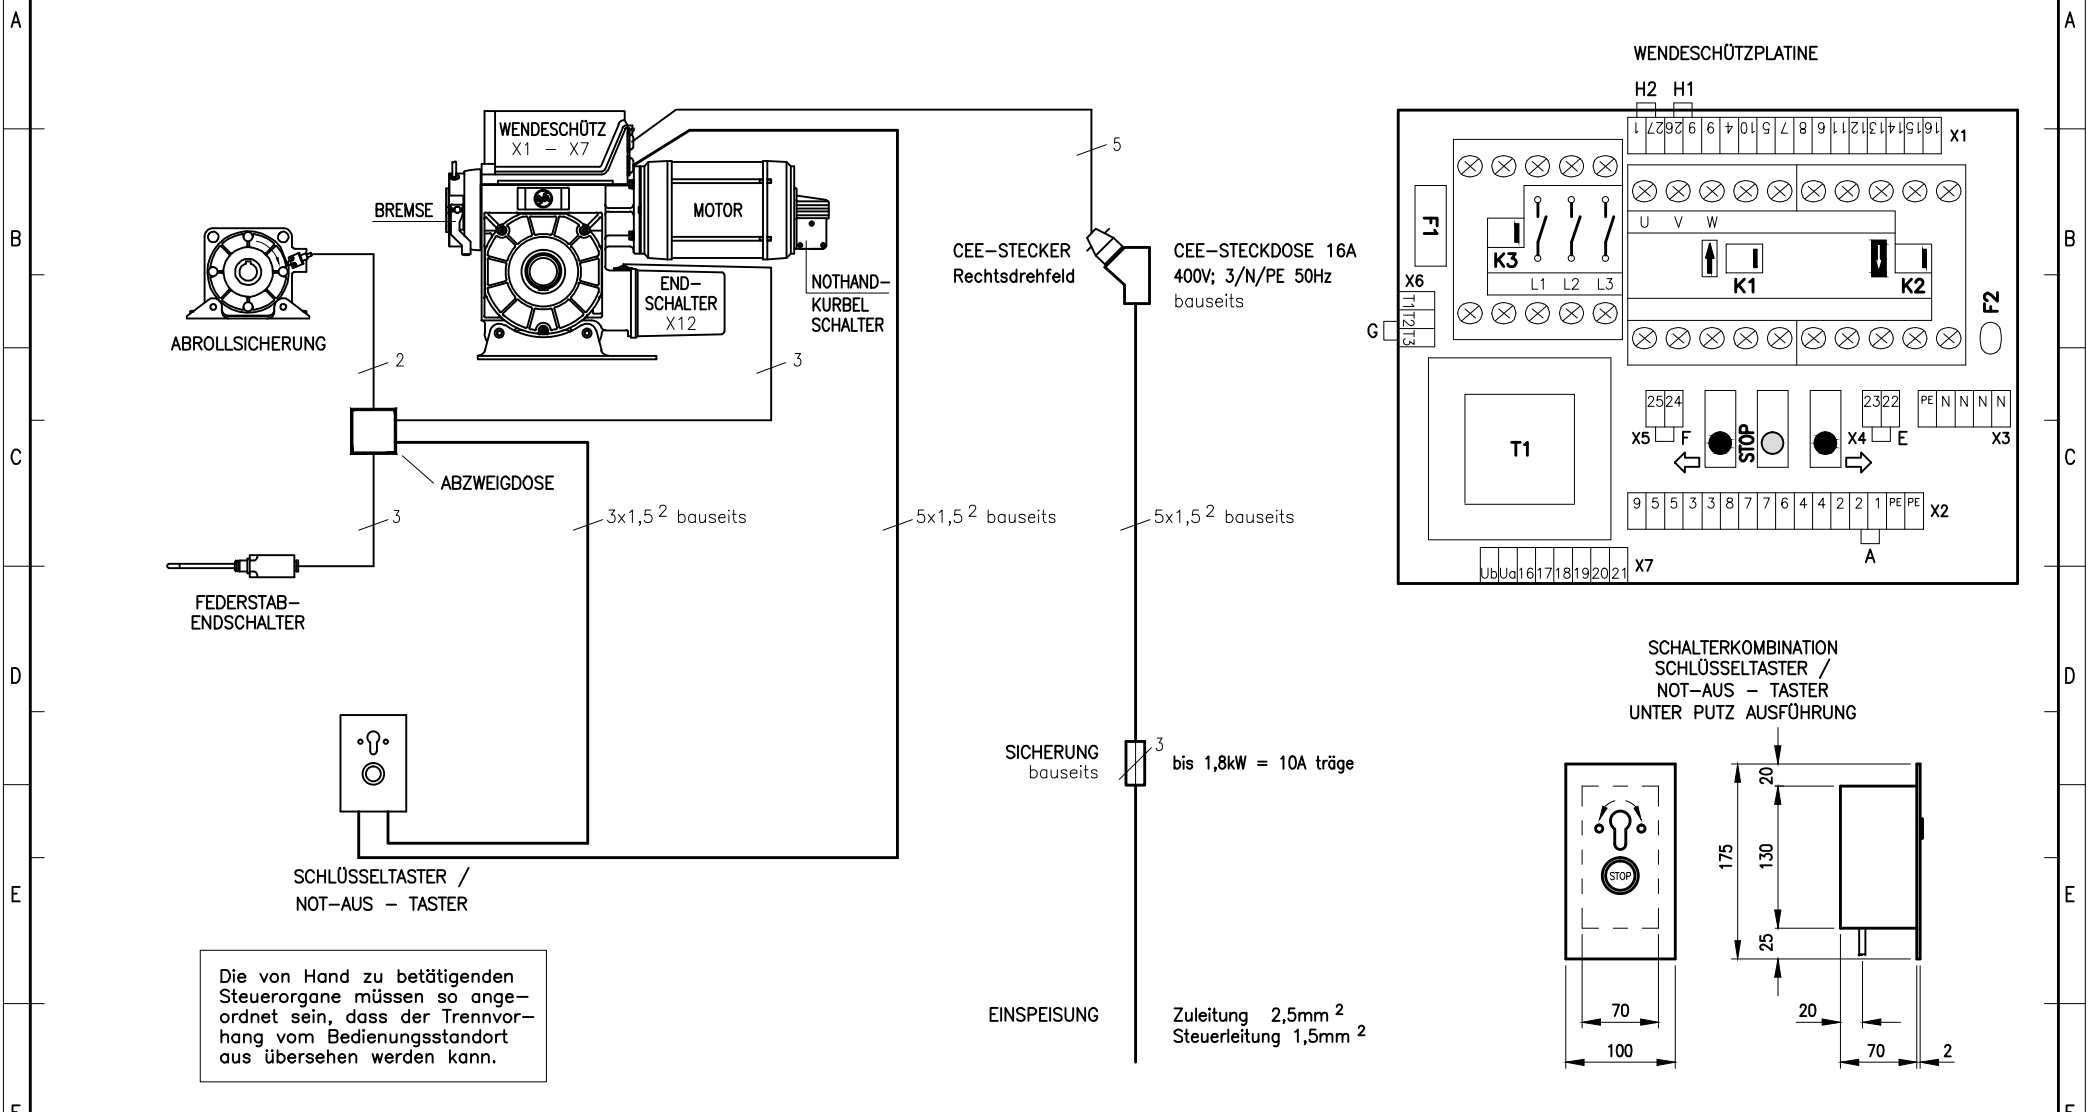

KABELPLAN
TRENNVORHANG

WENDESCHÜTZPLATINE
SCHLÜSSEL TASTER

Datum:	25.10.2009
Bear.:	Rentrop
Gepr.:	
Norm:	

KABELPLAN

TRENO MAT

Trenomat GmbH & Co. KG
D-42327 Wuppertal - Dornap
Tel. +49 2058 8990 - Fax +49 2058 89910

Anlage:	=1	Zeichnungs-Nr.	TV-GA-8421	Blatt:	4
Ort:	+1,+8	Trennvorhang Typ TV-GA		von:	4