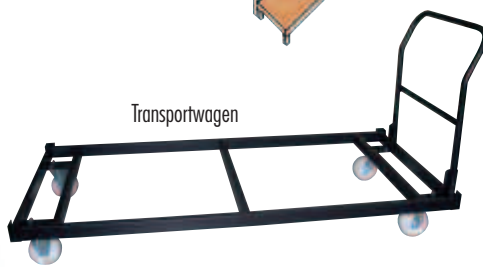

# Chorstimmen richtig positionieren

Perfekte Podestlösungen für Ihren Kirchenchor.  
Leicht auf- und abzubauen, einfach zu transportieren und zu lagern.

**Das Trenomat-System ermöglicht einen flexiblen und passgenauen Aufbau, der ganz auf Ihre Räumlichkeiten und Bedürfnisse abgestimmt werden kann. Für jede Veranstaltung die optimale Lösung.**

# Komplette Chorpodeste und Altarumbauten in allen Größen

Chor- und Konzertpodeste von Trenomat sind aluminiumleicht, formschön, robust, standfest, wartungsfrei, schnell und leicht auf- und abzubauen, Platz sparend zu lagern und problemlos zu transportieren. Alle Produkte sind TÜV-geprüft und entsprechen höchsten Qualitätsstandards.

Die Podestoberfläche besteht serienmäßig aus lasierter Tischlerplatte in einem warmen Branton. Auf Wunsch sind alle Module mit Teppichboden, Linoleum oder Parkettbelag lieferbar.

Trenomat Chorpodeste sind neben den abgebildeten Standardaufbauten in jeder gewünschten Form und Größe lieferbar und durch das praktische Baukastensystem jederzeit zu erweitern.

Die unterschiedlichen Abstufungen werden durch Schnellwechselfüße aus Aluminium erreicht und seitliche und rückwärtige Schutzgeländer ergänzen die Anlage. Als ebene Bühne aufgebaut, findet auch das weihnachtliche Krippenspiel eine angemessene Basis.