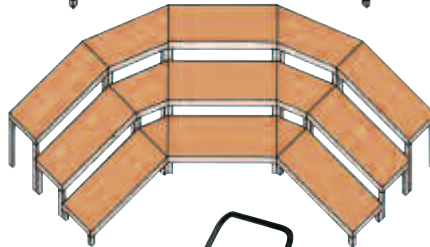

Die Podestoberfläche besteht serienmäßig aus lasierter Tischlerplatte in einem warmen Branton. Auf Wunsch sind alle Module mit Teppichboden, Linoleum oder Parkettbelag lieferbar.

Trenomat Chorpodeste sind neben den abgebildeten Standardaufbauten in jeder gewünschten Form und Größe lieferbar und durch das praktische Baukastensystem jederzeit zu erweitern.

Die unterschiedlichen Abstufungen werden durch Schnellwechselfüße aus Aluminium erreicht und seitliche und rückwärtige Schutzgeländer ergänzen die Anlage. Als ebene Bühne aufgebaut, findet auch das weihnachtliche Krippenspiel eine angemessene Basis.