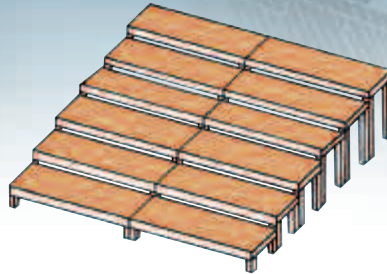

# Chorstimmen richtig positionieren

Perfekte Podestlösungen für Ihren Kirchenchor.  
Leicht auf- und abzubauen, einfach zu transportieren und zu lagern.

**Das Trenomat-System ermöglicht einen flexiblen und passgenauen Aufbau, der ganz auf Ihre Räumlichkeiten und Bedürfnisse abgestimmt werden kann. Für jede Veranstaltung die optimale Lösung.**

# Komplette Chorpodeste und Altarumbauten in allen Größen

Chor- und Konzertpodeste von Trenomat sind aluminiumleicht, formschön, robust, standfest, wartungsfrei, schnell und leicht auf- und abzubauen, Platz sparend zu lagern und problemlos zu transportieren. Alle Produkte sind TÜV-geprüft und entsprechen höchsten Qualitätsstandards.

Die Podestoberfläche besteht serienmäßig aus lasierter Tischlerplatte in einem warmen Branton. Auf Wunsch sind alle Module mit Teppichboden, Linoleum oder Parkettbelag lieferbar.

Trenomat Chorpodeste sind neben den abgebildeten Standardaufbauten in jeder gewünschten Form und Größe lieferbar und durch das praktische Baukastensystem jederzeit zu erweitern.

Die unterschiedlichen Abstufungen werden durch Schnellwechselfüße aus Aluminium erreicht und seitliche und rückwärtige Schutzgeländer ergänzen die Anlage. Als ebene Bühne aufgebaut, findet auch das weihnachtliche Krippenspiel eine angemessene Basis.