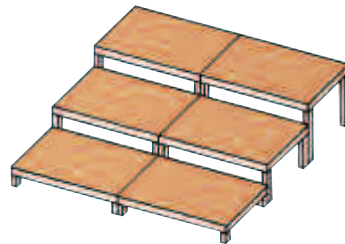

# Komplette Chorpodeste und Altarumbauten in allen Größen

Chor- und Konzertpodeste von Trenomat sind aluminiumleicht, formschön, robust, standfest, wartungsfrei, schnell und leicht auf- und abzubauen, Platz sparend zu lagern und problemlos zu transportieren. Alle Produkte sind TÜV-geprüft und entsprechen höchsten Qualitätsstandards.

Die Podestoberfläche besteht serienmäßig aus lasierter Tischlerplatte in einem warmen Branton. Auf Wunsch sind alle Module mit Teppichboden, Linoleum oder Parkettbelag lieferbar.

Trenomat Chorpodeste sind neben den abgebildeten Standardaufbauten in jeder gewünschten Form und Größe lieferbar und durch das praktische Baukastensystem jederzeit zu erweitern.

Die unterschiedlichen Abstufungen werden durch Schnellwechselfüße aus Aluminium erreicht und seitliche und rückwärtige Schutzgeländer ergänzen die Anlage. Als ebene Bühne aufgebaut, findet auch das weihnachtliche Krippenspiel eine angemessene Basis.