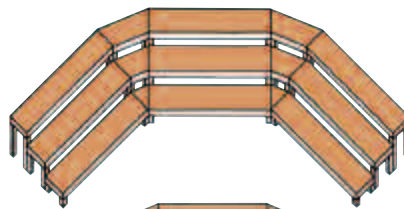

Die Podestoberfläche besteht serienmäßig aus lasierter Tischlerplatte in einem warmen Branton. Auf Wunsch sind alle Module mit Teppichboden, Linoleum oder Parkettbelag lieferbar.

Trenomat Chorpodeste sind neben den abgebildeten Standardaufbauten in jeder gewünschten Form und Größe lieferbar und durch das praktische Baukastensystem jederzeit zu erweitern.

Die unterschiedlichen Abstufungen werden durch Schnellwechselfüße aus Aluminium erreicht und seitliche und rückwärtige Schutzgeländer ergänzen die Anlage. Als ebene Bühne aufgebaut, findet auch das weihnachtliche Krippenspiel eine angemessene Basis.