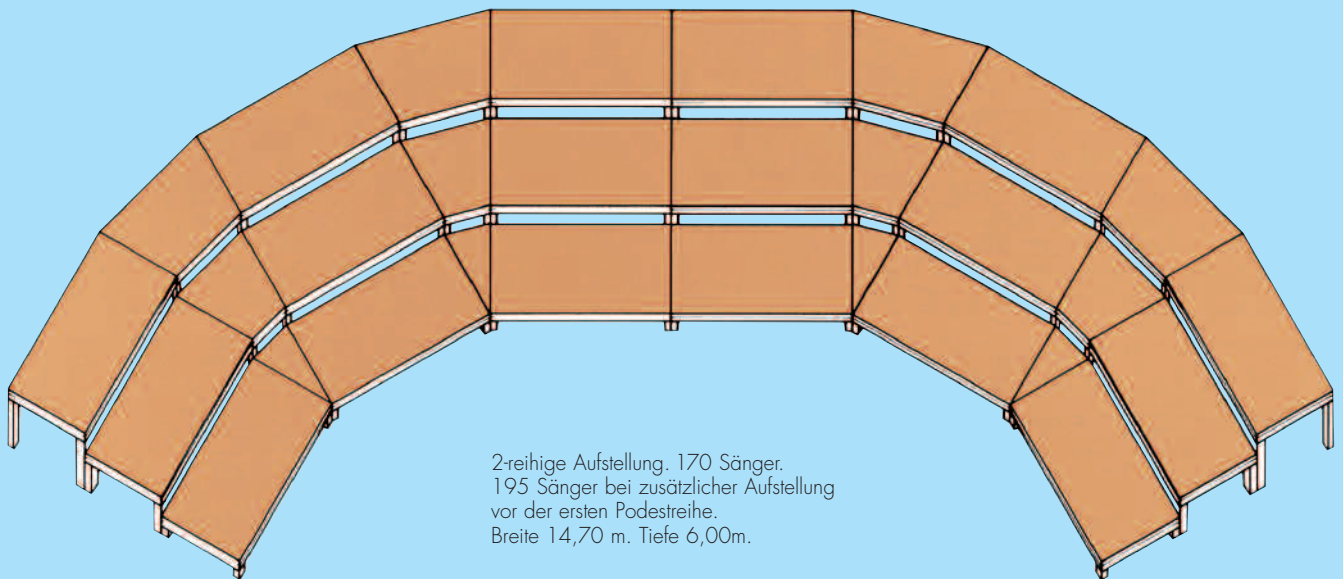

Das Chorpodest.

Chor- und Konzertbühnen von Trenomat. Formschön, stabil, geringes Gewicht und spielend leicht zu transportieren.

2-reihige Aufstellung. Podesttiefe 1,00 m.
Bis 48 Sänger. 56 Sänger bei zusätzlicher
Aufstellung vor der ersten Podestreihe.
Breite 4,00 m. Tiefe 3,00 m.

1-reihige Aufstellung mit Notenblatt.
Podesttiefe 0,60 m. Stufung 0,10 m.
Bis 48 Sänger. 56 Sänger bei zusätzlicher
Aufstellung vor der ersten Podestreihe.
Breite 4,00 m. Tiefe 3,60 m.

2-reihige Aufstellung. 170 Sänger.
195 Sänger bei zusätzlicher Aufstellung
vor der ersten Podestreihe.
Breite 14,70 m. Tiefe 6,00m.

Die Podestoberfläche besteht serienmäßig aus lasierter Tischlerplatte in einem warmen Braunton, auf Wunsch sind alle Podeste mit Teppichboden - auch nachträgliche Verlegung - oder Parkett-oberfläche lieferbar.

Trenomat Chorpodeste sind neben den abgebildeten Standardaufbauten in jeder gewünschten Form und Größe lieferbar und durch das praktische Baukastensystem jederzeit zu erweitern.

Für die 1-reihige Aufstellung hat sich in der Praxis - Trenomat baut Chorpodeste seit 1969 - eine Podesttiefe von 0,50 m bewährt, für eine 1-reihige Aufstellung mit Notenblatt 0,60 m, für die 2-reihige Aufstellung eine Tiefe von 1,00 m.