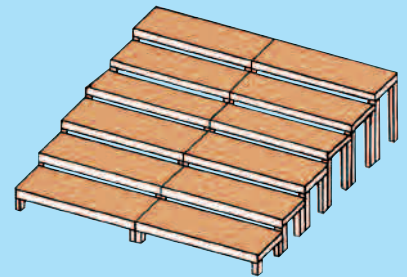

Das Chorpodest.

Chor- und Konzertbühnen von Trenomat. Formschön, stabil, geringes Gewicht und spielend leicht zu transportieren.

2-reihige Aufstellung. Podesttiefe 1,00 m.
Bis 48 Sänger. 56 Sänger bei zusätzlicher
Aufstellung vor der ersten Podestreihe.
Breite 4,00 m. Tiefe 3,00 m.

1-reihige Aufstellung mit Notenblatt.
Podesttiefe 0,60 m. Stufung 0,10 m.
Bis 48 Sänger. 56 Sänger bei zusätzlicher
Aufstellung vor der ersten Podestreihe.
Breite 4,00 m. Tiefe 3,60 m.

2-reihige Aufstellung. 170 Sänger.
195 Sänger bei zusätzlicher Aufstellung
vor der ersten Podestreihe.
Breite 14,70 m. Tiefe 6,00m.

Die Podestoberfläche besteht serienmäßig aus lasierter Tischlerplatte in einem warmen Braunton, auf Wunsch sind alle Podeste mit Teppichboden - auch nachträgliche Verlegung - oder Parkett-oberfläche lieferbar.

Trenomat Chorpodeste sind neben den abgebildeten Standardaufbauten in jeder gewünschten Form und Größe lieferbar und durch das praktische Baukastensystem jederzeit zu erweitern.

Für die 1-reihige Aufstellung hat sich in der Praxis - Trenomat baut Chorpodeste seit 1969 - eine Podesttiefe von 0,50 m bewährt, für eine 1-reihige Aufstellung mit Notenblatt 0,60 m, für die 2-reihige Aufstellung eine Tiefe von 1,00 m.