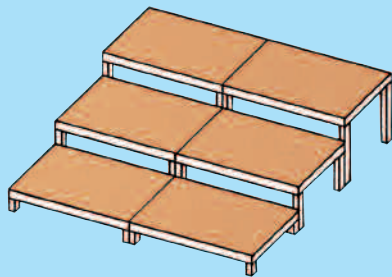

Das Chorpodest.

Chor- und Konzertbühnen von Trenomat. Formschön, stabil, geringes Gewicht und spielend leicht zu transportieren.

2-reihige Aufstellung. Podesttiefe 1,00 m.
Bis 48 Sänger. 56 Sänger bei zusätzlicher
Aufstellung vor der ersten Podestreihe.
Breite 4,00 m. Tiefe 3,00 m.

1-reihige Aufstellung mit Notenblatt.
Podesttiefe 0,60 m. Stufung 0,10 m.
Bis 48 Sänger. 56 Sänger bei zusätzlicher
Aufstellung vor der ersten Podestreihe.
Breite 4,00 m. Tiefe 3,60 m.

2-reihige Aufstellung. 170 Sänger.
195 Sänger bei zusätzlicher Aufstellung
vor der ersten Podestreihe.
Breite 14,70 m. Tiefe 6,00m.

Die Podestoberfläche besteht serienmäßig aus lasierter Tischlerplatte in einem warmen Braunton, auf Wunsch sind alle Podeste mit Teppichboden - auch nachträgliche Verlegung - oder Parkett-oberfläche lieferbar.

Trenomat Chorpodeste sind neben den abgebildeten Standardaufbauten in jeder gewünschten Form und Größe lieferbar und durch das praktische Baukastensystem jederzeit zu erweitern.

Für die 1-reihige Aufstellung hat sich in der Praxis - Trenomat baut Chorpodeste seit 1969 - eine Podesttiefe von 0,50 m bewährt, für eine 1-reihige Aufstellung mit Notenblatt 0,60 m, für die 2-reihige Aufstellung eine Tiefe von 1,00 m.